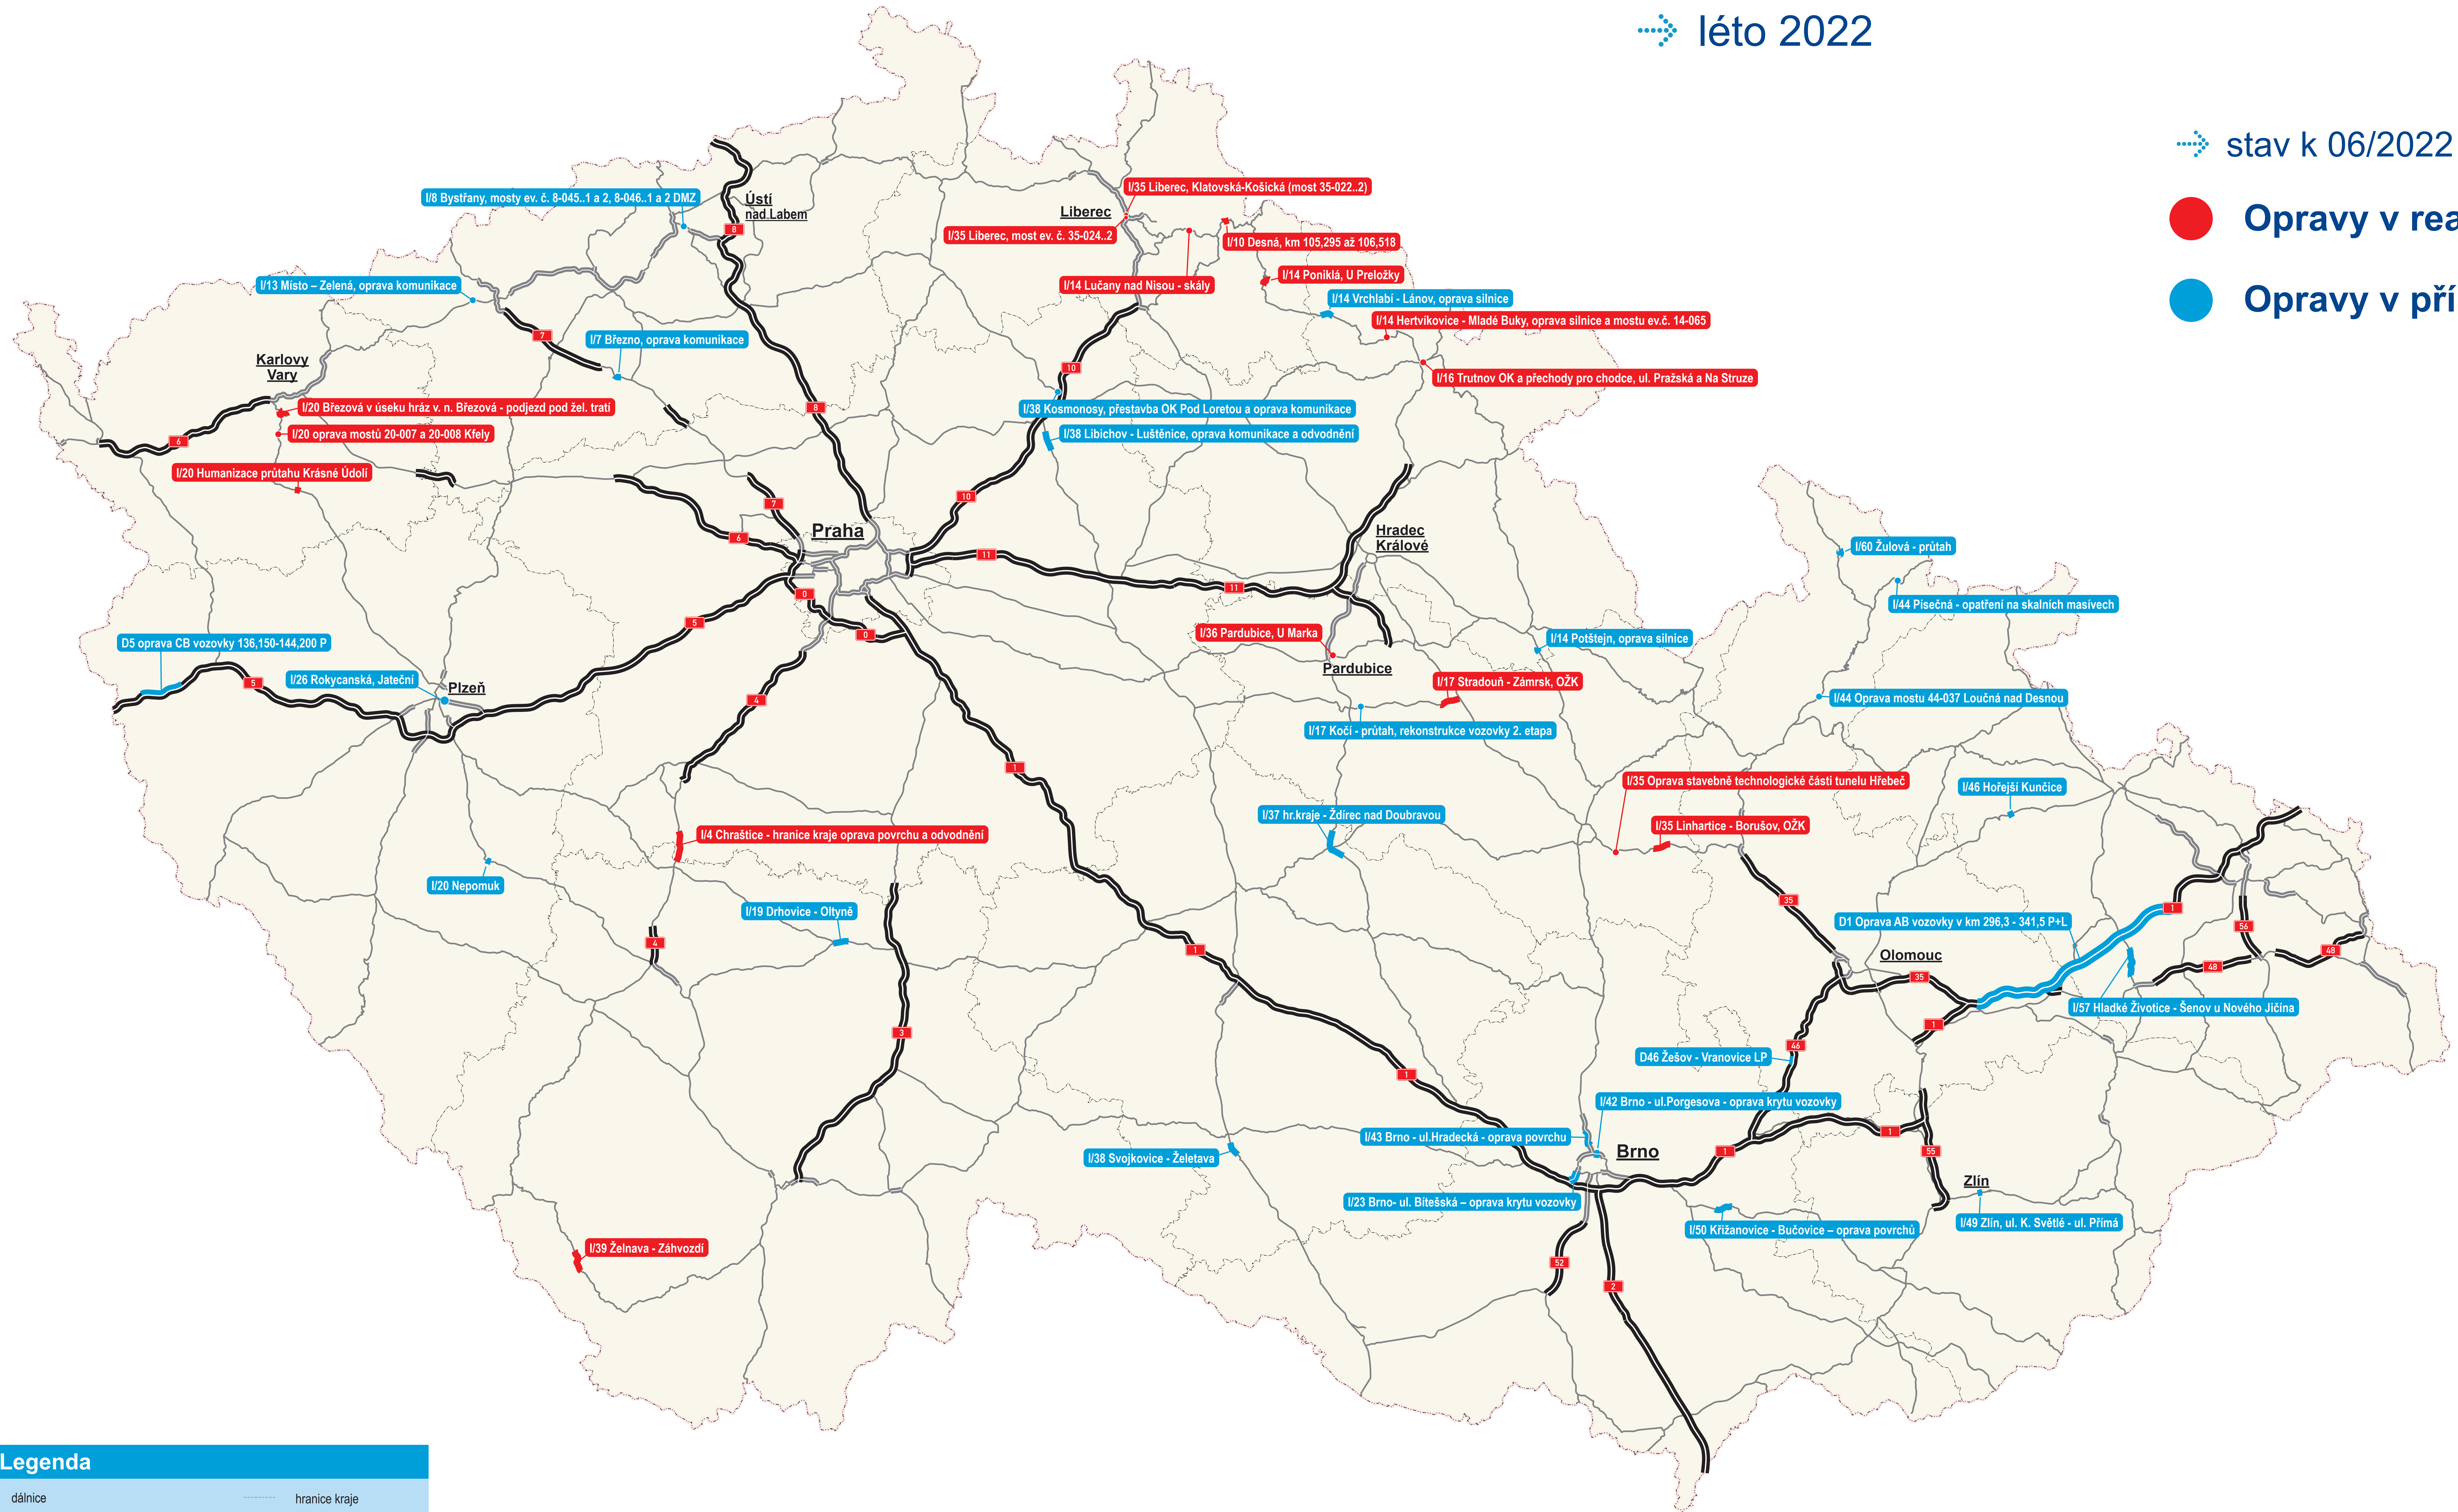

léto 2022

stav k 06/2022

- Opravy v realizaci
- Opravy v přípravě

Legenda

- dálnice
- silnice I. třídy, 4pruhové, směrově dělené
- silnice I. třídy
- hranice kraje
- státní hranice

8 číslo dálnice